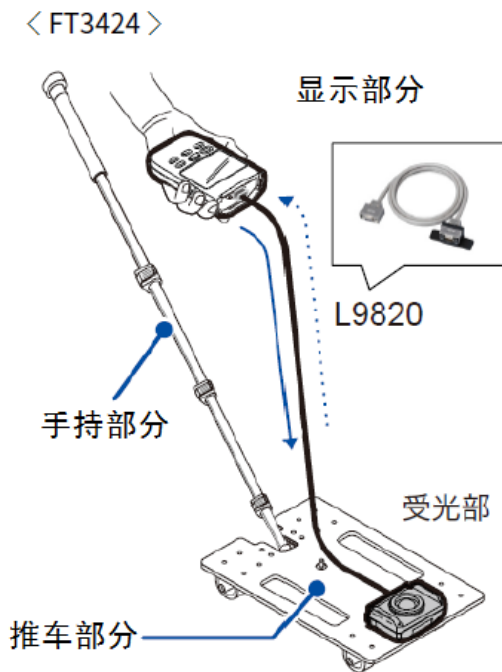

FT3424、FT3425 照度计 使用说明书 补充说明

本页为 FT3424、FT3425 照度计的使用说明书的补充说明。
请在使用说明书的基础上确认以下内容。

●FT3424 上使用 Z5023 测量辅助车（选件）

若使用 L9820 连接线（选件），FT3424 还可以连接到测量辅助推车上以移动测量点。详细安装方法请参考使用说明书。

<FT3424>

< FT3425 >

另外，请不要拆掉保护手持部分的前端突起的树脂材质的黑色护套。

※实际上手持部分带挂绳。