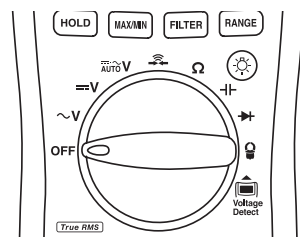

清晰明了的操作

具有丰富测量功能的同时，可通过旋钮选择需要的测量功能，非常便捷。

请您用以下的联系方式联系我们，我们会为您安排样机现场演示。感谢您对我公司产品的关注！

HIOKI

日置(上海)商贸有限公司

上海市淮海中路93号
大上海时代广场1608-1610室 邮编：200021
电话：021-63910350, 63910096, 0097, 0090, 0092
传真：021-63910360
E-mail: info@hioki.com.cn

维修服务中心
邮编：200021
电话：021-63343307, 63343308
传真：021-63910360
E-mail: weixiu@hioki.com.cn

北京分公司
北京市朝阳区东三环北路38号
泰康金融大厦808室
邮编：100026
电话：010-85879168, 85879169
传真：010-85879101
E-mail: info-bj@hioki.com.cn

苏州联络事务所
江苏省苏州市狮山路199号
新地中心1107室
邮编：215011
电话：0512-66324382, 66324383
传真：0512-66324381
E-mail: info@hioki.com.cn

广州分公司
广州市天河区体育西路103号
维多利广场A塔3206室
邮编：510098
电话：020-38392673, 38392676
传真：020-38392679
E-mail: info-gz@hioki.com.cn

成都联络事务所
成都市顺城大街308号
冠城广场8楼R座
邮编：610017
电话：028-86528881, 86528882
传真：028-86528916
E-mail: info@hioki.com.cn

深圳分公司
深圳市福田区福华三路168号
深圳国际商会中心1308室
邮编：518033
电话：0755-83038357, 83039243
传真：0755-83039160
E-mail: info-sz@hioki.com.cn

沈阳联络事务所
沈阳市和平区南京北街206号
沈阳城市广场第二座3-503室
邮编：110001
电话：024-23342493, 23342953
传真：024-23341826
E-mail: info-bj@hioki.com.cn