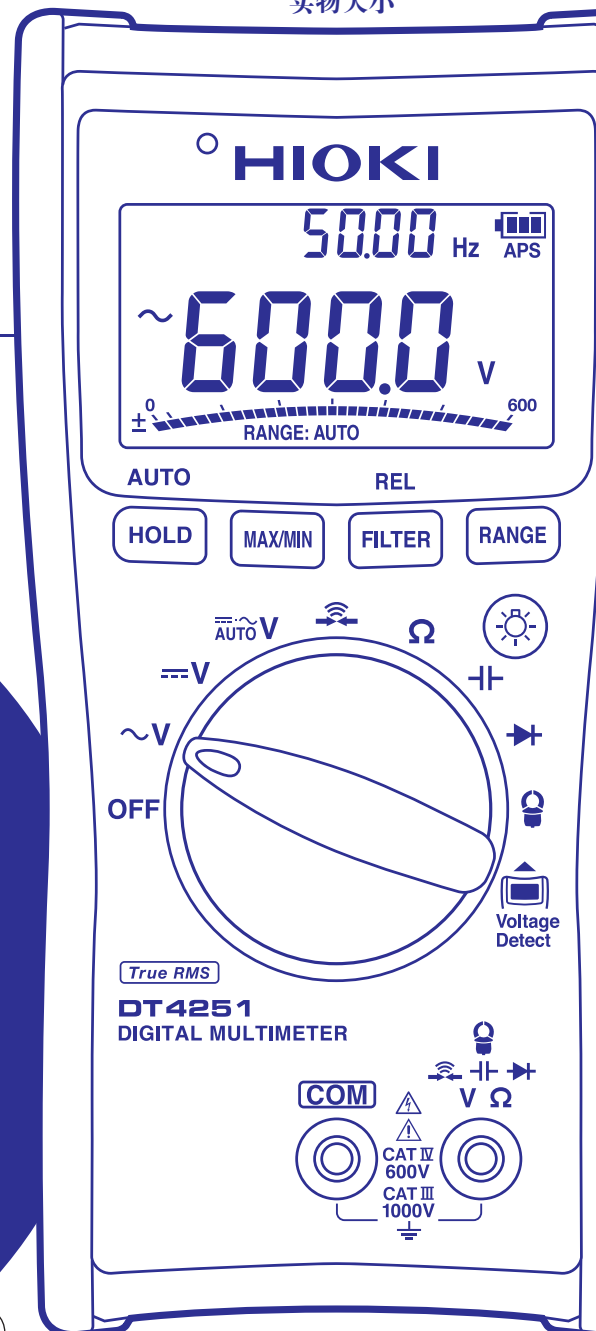

HIOKI

日 置

数字万用表 DT4251, DT4252, DT4253 DT4221, DT4222

万用表 DMM

实物大小

全新标准

CAT IV 600V/CAT III 1000V

CE **True RMS**

高速响应 操作简单 安全坚固

ISO14001
JQA-E-90091

ISO 9001
JMI-0216

www.hioki.cn

HIOKI公司最新、新的产品、环保举措和其他的信息都可以在我们的网站上得到。

测量项目 代表精度

预定近期发售
DT4251

使用电流钳可测量电流(10A~1000A)。电流测量端口未标配。专为考虑现场测量安全第一的客户量身定制。

预定近期发售
DT4252

高精度直流电压600mV量程，测量项目齐全专为有多种测量需求的客户量身定制。

预定近期发售
DT4253

具备测量温度，直流电流mA， μ A级(4档量程：60.00 μ A/600.0 μ A，6.000mA/60.00mA)专用于控制系统，HVAC测量的客户量身定制。

电压	ACV	4档量程：6.000V/60.00V/600.0V/1000.0V(代表精度： $\pm 0.9\%$ rdg. ± 3 dgt.)	
	DCV	5档量程：600.0mV/6.000V/60.00V/600.0V/1000.0V(代表精度： $\pm 0.3\%$ rdg. ± 5 dgt.)	
高精度600mV量程		—	○(精度： $\pm 0.2\%$ rdg. ± 5 dgt.)
电流	ACA	—	6.000A/10.00A (代表精度： $\pm 1.4\%$ rdg. ± 3 dgt.)
	DCA	—	6.000A/10.00A (代表精度： $\pm 0.9\%$ rdg. ± 5 dgt.)
频率		99.99Hz/999.9Hz/9.999kHz/99.99kHz(代表精度： $\pm 0.1\%$ rdg. ± 1 dgt.)	
电阻		6档量程：600.0 Ω ~ 60.00 M Ω (代表精度： $\pm 0.7\%$ rdg. ± 5 dgt.)	
静电容量		4档量程：1.000 μ F ~ 10.00mF(代表精度： $\pm 1.9\%$ rdg. ± 5 dgt.)	
导通检查		○	○
二极管检查		○	○